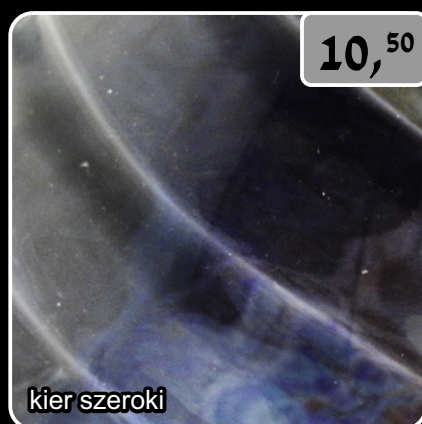

jasny

optyk (perła)

kierki wąskie

kierki szerokie

opal

biały alabaster

czarny alabaster

opal muszket

PIEŃSKIE HUTY SZKŁA „ŁUŻYCE” Sp. z o.o.
ul. T. Kościuszki 39, 59-930 Pieńsk, Polska-Poland
tel.: 0048 75 778 64 11, -12, fax: 0048 75 778 64 03
http: www.luzyce.pl, e-mail: sprzedaz@luzyce.pl

Z-20

H-155 mm, W-Ø 78 mm, P-Ø 76 mm

Z-28

H-155 mm, W-Ø 78 mm, P-Ø 76 mm

OFERTA SZKLANYCH POJEMNIKÓW DO ZNICZY

PIEŃSKIE HUTY SZKŁA „ŁUŻYCE” Sp. z o.o.
ul. T. Kościuszki 39, 59-930 Pieńsk, Polska-Poland
tel.: 0048 75 778 64 11, -12, fax: 0048 75 778 64 03
http: www.luzyce.pl, e-mail: sprzedaz@luzyce.pl