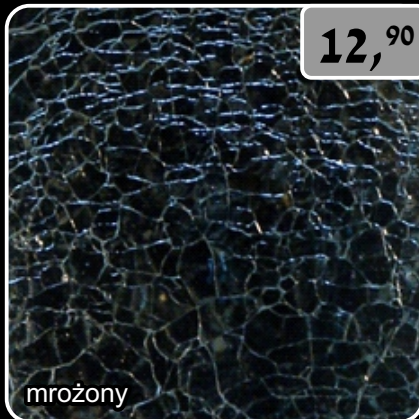

Z-3

H-242 mm, W-Ø 78 mm