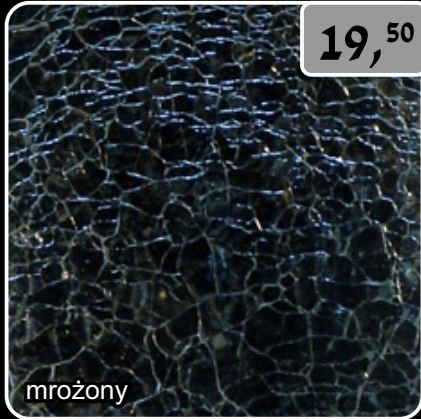

ZP7116/305

H-300 mm, W-Ø 116 mm

19,⁵⁰