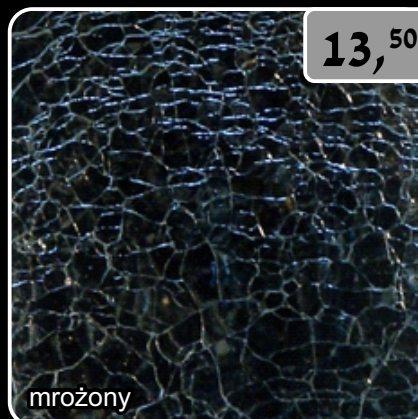

13,⁵⁰

mrożony

PIEŃSKIE HUTY SZKŁA „ŁUŻYCE” Sp. z o.o.
ul. T. Kościuszki 39, 59-930 Pieńsk, Polska-Poland
tel.: 0048 75 778 64 11, -12, fax: 0048 75 778 64 03
http: www.luzyce.pl, e-mail: sprzedaz@luzyce.pl

OFERTA SZKLANYCH POJEMNIKÓW DO ZNICZY