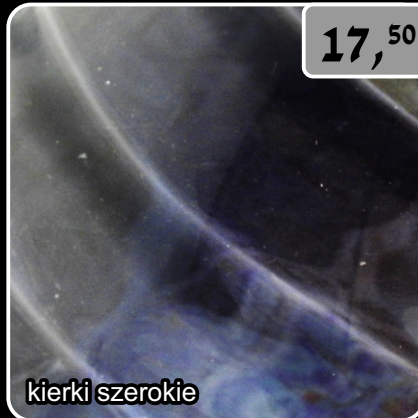

15,⁶⁰

kierki wąskie

15,⁶⁰

kierki szerokie

14,⁹⁰

jasny

PIEŃSKIE HUTY SZKŁA „ŁUŻYCE” Sp. z o.o.
 ul. T. Kościuszki 39, 59-930 Pieńsk, Polska-Poland
 tel.: 0048 75 778 64 11, -12, fax: 0048 75 778 64 03
 http: www.luzyce.pl, e-mail: sprzedaz@luzyce.pl

ZP7116/305

H-300 mm, W-Ø 116 mm

19,⁵⁰

mrożony

20,⁵⁰

biały alabaster

22,⁵⁰

czarny alabaster

17,⁵⁰

kierki wąskie

17,⁵⁰

kierki szerokie

16,⁸⁰

jasny

Z-19

H-200 mm, W-Ø 78 mm