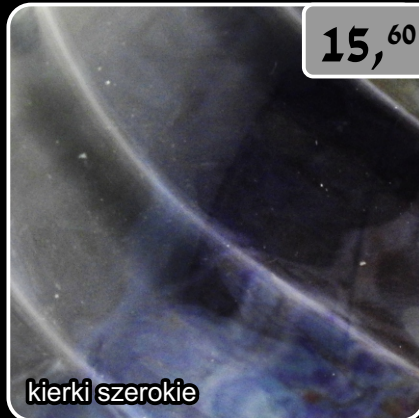

ZP7116/250

H-230 mm, W-Ø 116 mm

17,⁷⁰

mrożony

18,⁷⁰

biały alabaster

20,⁷⁰

czarny alabaster

15,⁶⁰

kierki wąskie

15,⁶⁰

kierki szerokie

14,⁹⁰

jasny

PIEŃSKIE HUTY SZKŁA „ŁUŻYCE” Sp. z o.o.
 ul. T. Kościuszki 39, 59-930 Pieńsk, Polska-Poland
 tel.: 0048 75 778 64 11, -12, fax: 0048 75 778 64 03
 http: www.luzyce.pl, e-mail: sprzedaz@luzyce.pl